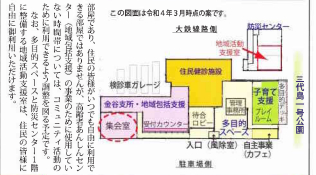

この図面は令和4年3月時点の案です。
大規模増築
施設センター
地域活動
支援室
子育て支援
プレイ・ルーム
多目的
スペース
集合室
受付カウンター
神谷ロビー
自主事業
(カフェ)

金谷公民館運営審議会
指定管理者制度導入について
令和4年度「金谷公民館」の指定
管理者を公募する。
★ 11月11日(木) 11月30日(水)
★ 11月11日(木) 11月30日(水)