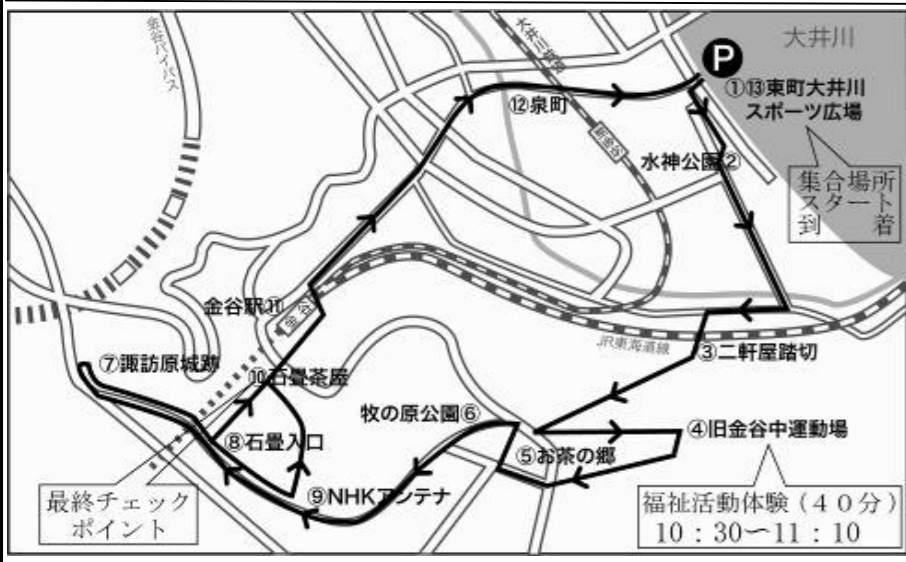

金谷コミュニティ委員会ニュース

ほほえみ

金谷コミュニティ委員会
会長 塚本俊司
〒428-0037 島田市金谷河原 3400
島田市金谷健康福祉センター内
TEL 0547-46-0031
FAX 0547-46-0133
E-mail kanaya@cy.tnc.ne.jp
http://www4.tokai.or.jp/kanaya/

募集！第1回金谷ほほえみウォーク

日時：平成20年11月23日(日) 勤労感謝の日
受付開始8:30 9時出発 14:30(石畳茶屋到着予定時間)
集合場所：金谷東町大井川スポーツ公園(旧国1鉄橋下河川敷P有)
対象者：金谷在住者・参加料100円(保険代)
目的：健康増進・地域住民のふれあいと福祉活動推進のため
実施：当日の参加者名簿「カード」の提出で参加が可能です。
雨天時の確認は 電話46-0031へ(転送)7:30~8:00まで

健康福祉体験
加んも れ福ニウ に
く、あ途ま社ユオ第行晩
だおり中ず部テ一き秋
さ誘まで会イク回まの
いす健主委へ金せ風
あの福催員金谷ん景
つで社)会谷ほかを
てご皆体行保ミえし
参さ験わ健みみ

< コース >
大井川スポーツ公園 水神公園
二軒家踏切 旧金中運動場

健康福祉体験 旧金中運動場にて
(希望者のみ)
アイマスク歩行体験 50名程度
車椅子縁石乗越体験 50名程度
車椅子走行体験 50名程度

お茶の郷 牧の原公園 諏訪
原城跡 石畳下り口(健脚者のみ、
一般はへ) NHKアンテナ 石
畳茶屋(完走証・記念品授与) 金
谷駅 泉町 大井川スポーツ公園

福祉活動体験(40分)
10:30~11:10

わっぱ沢もみじ祭り 11月9日(日)10:00~
ヤマメのつかみどり・餅つき・お楽しみ抽選会
豚汁無料サービス・地場産品の販売など 来てね!

文部科学省育成指定クラブ
総合型地域スポーツクラブ『プラスワン』主催

**島田市ふれあい
バレーボール大会**

日時：平成20年11月30日(日)
集合 8:30 試合開始 9:00
場所：島田市立金谷中学校体育館
チーム：中学生以上の男女混合6人制
(女性3名以上常時出場すること)
参加費：¥3,000/1チーム
申込先：『プラスワン』事務局 落合まで
電話 46-2831 FAX 46-2830
申込締切：平成20年11月 9日(日)
説明会：平成20年11月19日(水) 19:00~
金小体育館です。お間違えないように!
主催：総合型地域スポーツクラブ『プラスワン』
後援：島田市

金谷小学校PTA主催 フレンドリーバザー...

ご近所でお問い合わせの上、是非ご来場ください。
日時：11月29日(土) 10:30~12:00
場所：金谷小学校体育館
焼きそば、フランクフルト、焼き鳥など模擬店もあります。
バザーの売上げは金谷小学校PTA会計に繰り入れ、子供達のために活用させていただきます。
平成18年度大型テント2張、平成19年度は児童用傘立てを購入。

そこで... バザー用の品物をご提供ください!

【提供して頂きたい物】
雑貨・日用品・食料品・手づくり品・衣類
それぞれ未使用の物に限らせて頂きます。
CD・DVD・児童書は中古品もOK!

【搬入時期・搬入方法】
11月22日(土)までに金小児童にお預け頂くか、
学校の事務室にお持ち下さい。
11月22日(土)は金小でドリームフェスティバルを
開催していますので、品物の搬入を受け付けております。
受付場所：1階広場(児童昇降口入って直ぐ)
9:00~11:00 (PTA役員がいます)

地域交流センター 建設情報

の方童的る さても願と性る のな果 提まで骨 る会年域も ま聞状セし
こ向ク施と、なれ欲来でいを金ま声るに出案しないの、二月議会は
とでラ設、お、まし年あう早谷た、がのよ席者からには、は、選
で準備を学、しい四つ声く庁、あでつ者からは、は、選
す。備室暫校担。と月たと打舎計がはてからには、は、選
進のと定近当の切実童に出つのみ、計、選
めてなくの児 実施保、しい大しか計、選
て活放あ童 なを育長てて前。と画、選
い用課る課 声実だ年欲の提 のが拳
るす後公に が現けのし方で 不な
とる児共よ 出して念い向あ 安く結