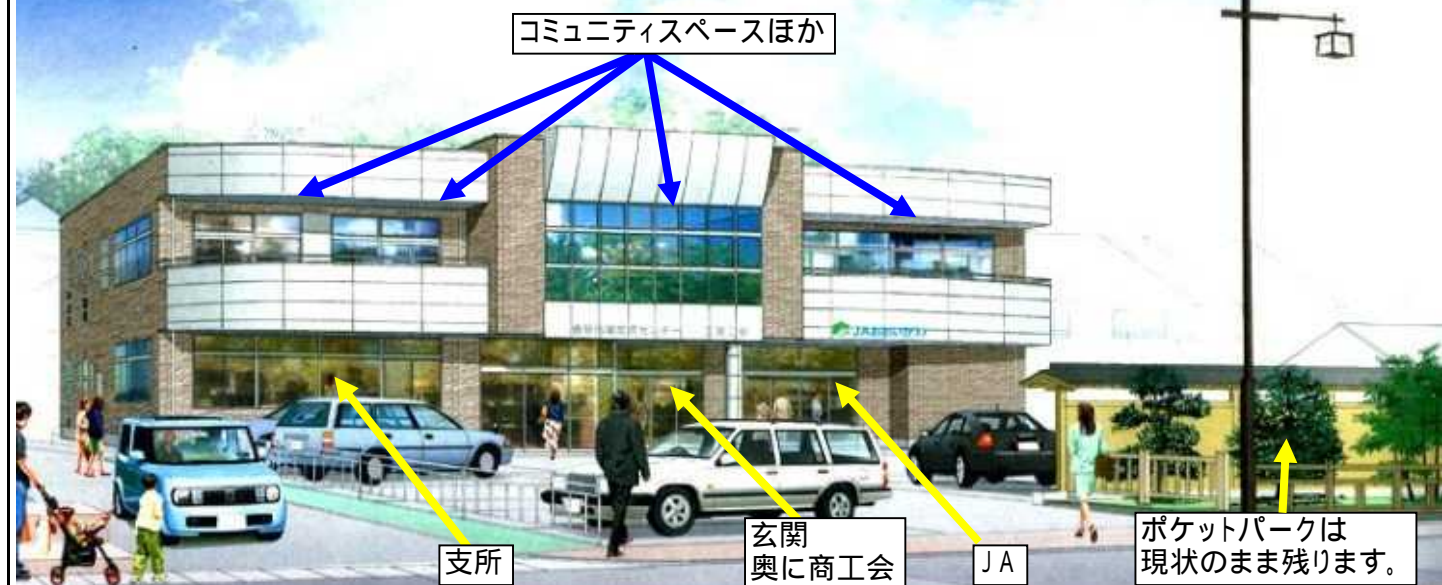

金谷地域交流センター建設情報

< 金谷地域交流センター完成予想図 >

ほほえみ6月号でご紹介した完成予想図ですが、再度カラーでご紹介します。次回は、五和地域交流センターを特集します。